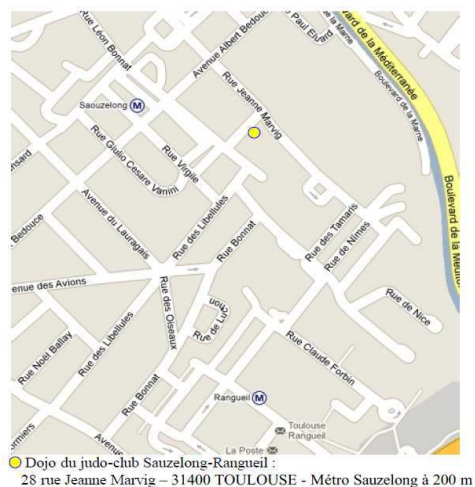

Horaires

Baby1(4 ans)	Mercredi	15h45/16h45
Baby2 (5 ans)	Mercredi	17h/18h
Mini-Poussins 6/7 ans	Mercredi Jeudi	18h15/19h30 18h15/19h30
Poussins 8/9 ans	Lundi Mercredi	18h30/19h45 18h30/19h45
Benj/Minimes 9/13 ans	Mardi Jeudi	18h/19h15 18h/19h15
Adultes	Mardi Jeudi	19h30/21h 19h30/21h

Participez à une séance d'essai

Munissez vous d'un certificat médical,
mention judo compétition, **on vous prête le kimono!**

Tarifs 2015

Licence FFJDA : 36 €
Adhésion club (annuelle) : 18 €
+
cotisation trimestrielle judoka : 55 €
cotisation trimestrielle Baby : 43 €
ou
cotisation annuelle judokas : 219 €
Baby, étudiants, chômeurs : 183 €
(licence incluse)

Tarif familial :
2 judokas : 365 € / 3 judokas : 456 €
Paiement en trois fois possible

JUDO Club Rangueil-Sauzelong

28 rue Jeanne Marvig,
31400 TOULOUSE

Contact:

06-08-84-13-91
judo.rangueil@free.fr

Toutes les infos sur le site internet:

<http://judo-rangueil.sportsregions.fr/>

Club affilié à la FFJDA
agrément sports 31 AS 1510